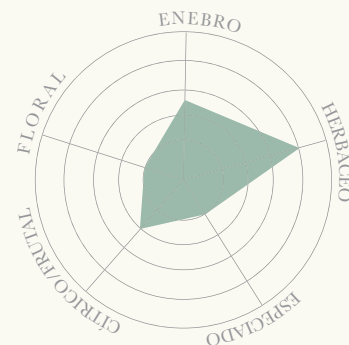

HOUSE ESTABLISHED
IN 1821

BURDON

GIN

LA
FRESCA

Burdon Gin Hierbabuena

se produce con los mejores alcoholes destilados, que posteriormente son ensamblados con hierbabuena y otros botánicos para obtener un sorprendente sabor fresco.

Perfecta para un Gin Tonic que no deja indiferente a nadie. Servir con mucho hielo y una ramita de hierbabuena.

Perfil de sabor:

70cl

37.5%VOL

DENOMINACIÓN	
BURDON GIN HIERBABUENA 6/70	
FICHA LOGÍSTICA	
CÓDIGO ARTÍCULO	PT002420
GRADOS ALC.	37,50
FORMATO	CJ 6/70
5010296169249	8410863023283
ITF/GTIN14	68410863023285

INFORMACIÓN DE LA BOTELLA	
LARGO	60,00
ALTO	238,00
ANCHO	89,00
PESO BRUTO	1,25
PESO NETO	0,66
ALTURA ETIQUETA	25,00
ALTURA CONTRA	25,00